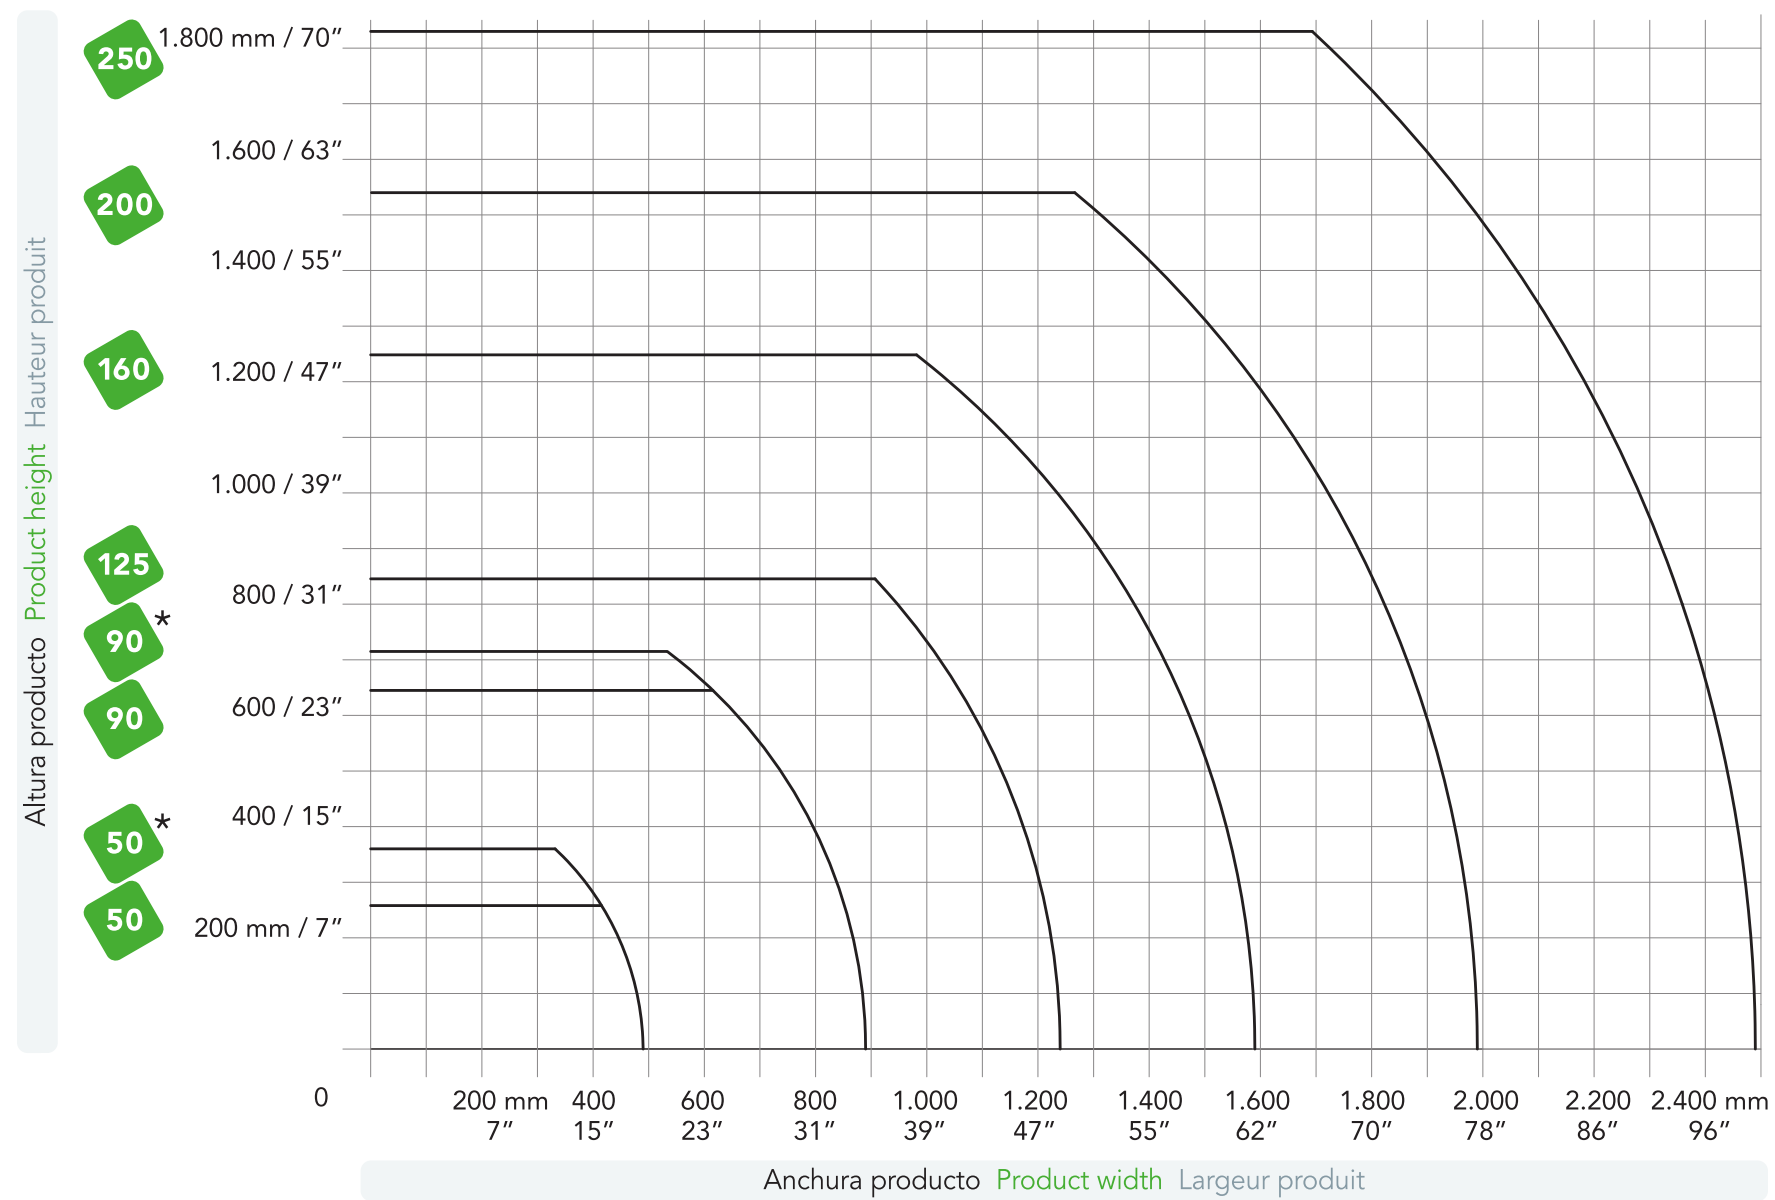

by Plasticband®

Dimensiones del producto a embalar
Product to wrap sizes
Dimensions du produit à emballer

(*) Sólo configuración sin sistema de corte.
 Only for configuration without cutting system.
 Seul une configuration sans système de coupe.